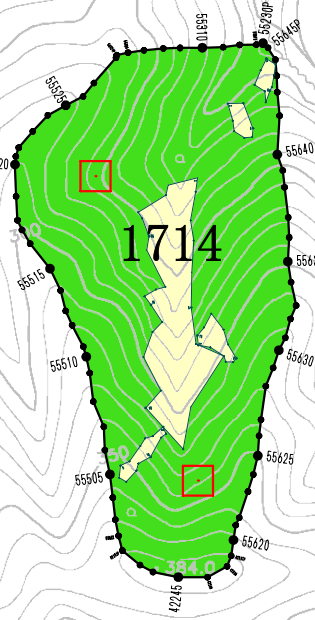

# 令和6年度 第11号 造林保育（間伐）事業 補助位置図

# 令和6年度 第11号-1 造林保育（間伐）事業

工種別集計表	
凡例	数量
間伐区域	3.99ha
平均成立本数	1800本
施行本数採取数	2箇所
契約除地区域	—
契約外区域	—

施業地名	下津木平瀬
施業地番号	14-3
施業地箇所名	広川町大字下津木字平瀬1714

# 令和6年度 第11号-2 造林保育（間伐）事業

契約外地から除地に変更

契約外地

凡例	数量
間伐区域	8.98ha
平均成立本数	1800本
施行本数採取数	4箇所
契約除地区域	—
契約外区域	—

施業地名	里里山
施業地番号	11-1
施業地箇所名	由良町大字里字里山1302、1305-1