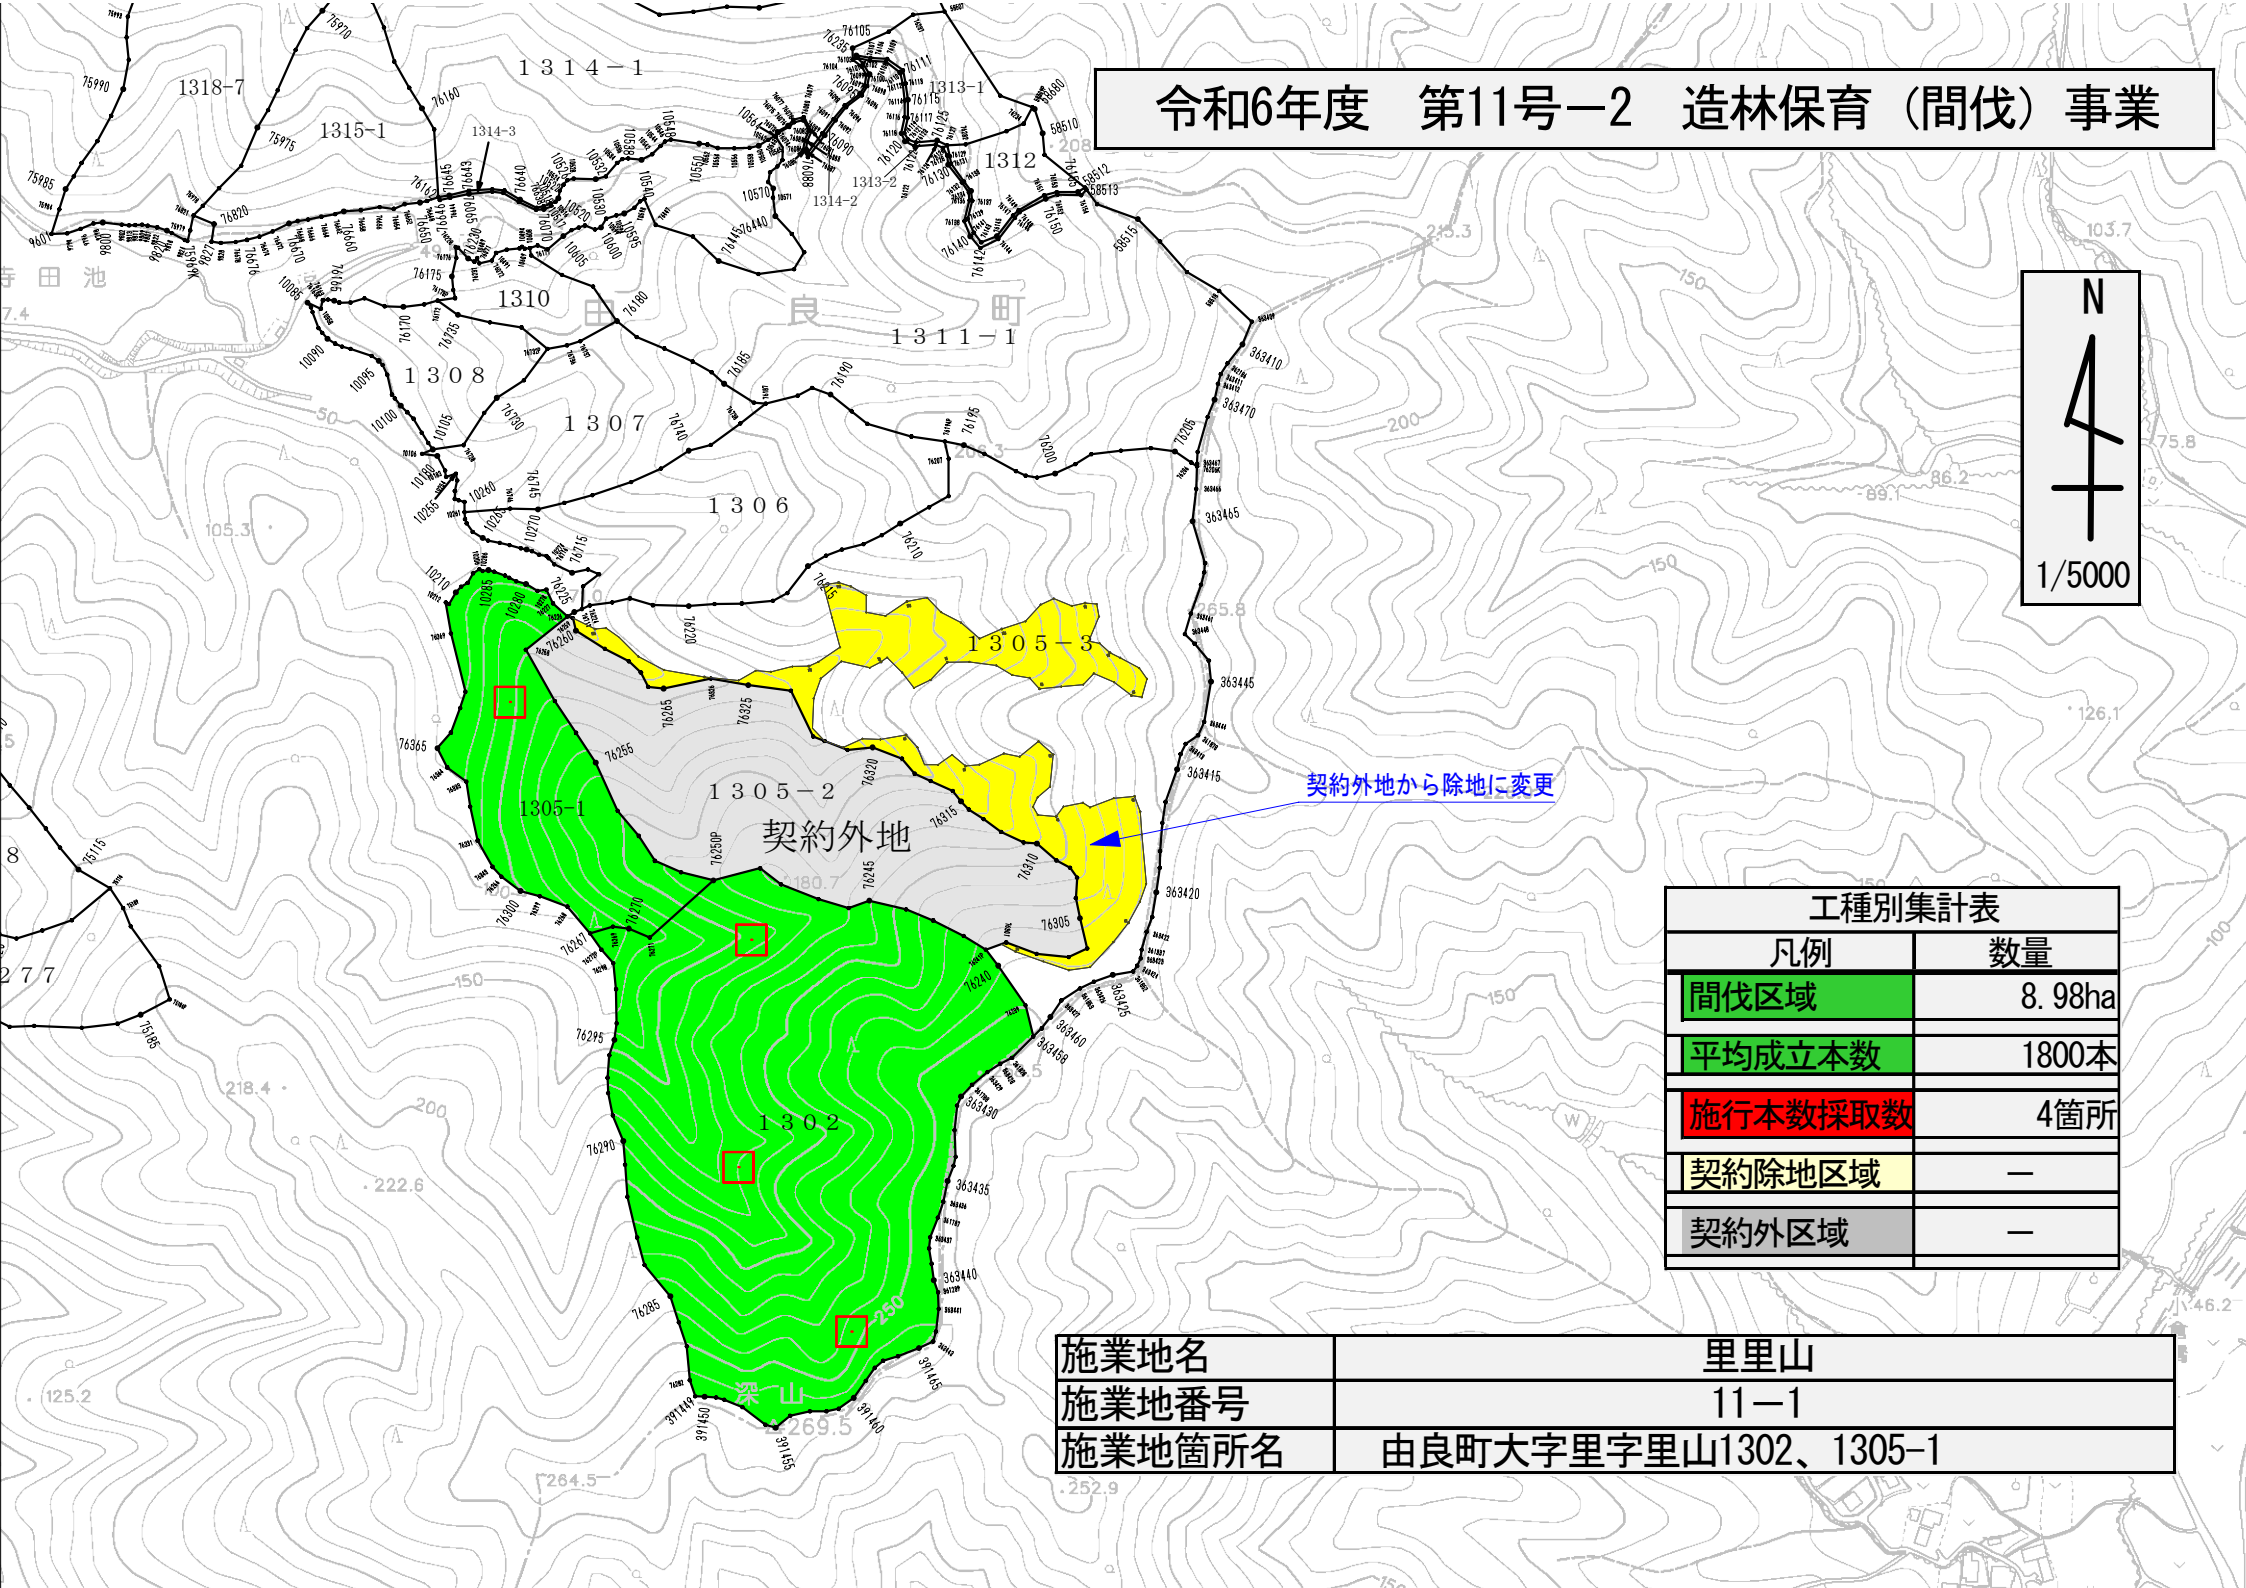

# 令和6年度 第11号 造林保育（間伐）事業 補助位置図

# 令和6年度 第11号-1 造林保育（間伐）事業

工種別集計表	
凡例	数量
間伐区域	3.99ha
平均成立本数	1800本
施行本数採取数	2箇所
契約除地区域	—
契約外区域	—

施業地名	下津木平瀬
施業地番号	14-3
施業地箇所名	広川町大字下津木字平瀬1714

# 令和6年度 第11号-2 造林保育（間伐）事業

契約外地から除地に変更

契約外地

凡例	数量
間伐区域	8.98ha
平均成立本数	1800本
施行本数採取数	4箇所
契約除地区域	—
契約外区域	—

施業地名	里里山
施業地番号	11-1
施業地箇所名	由良町大字里字里山1302、1305-1