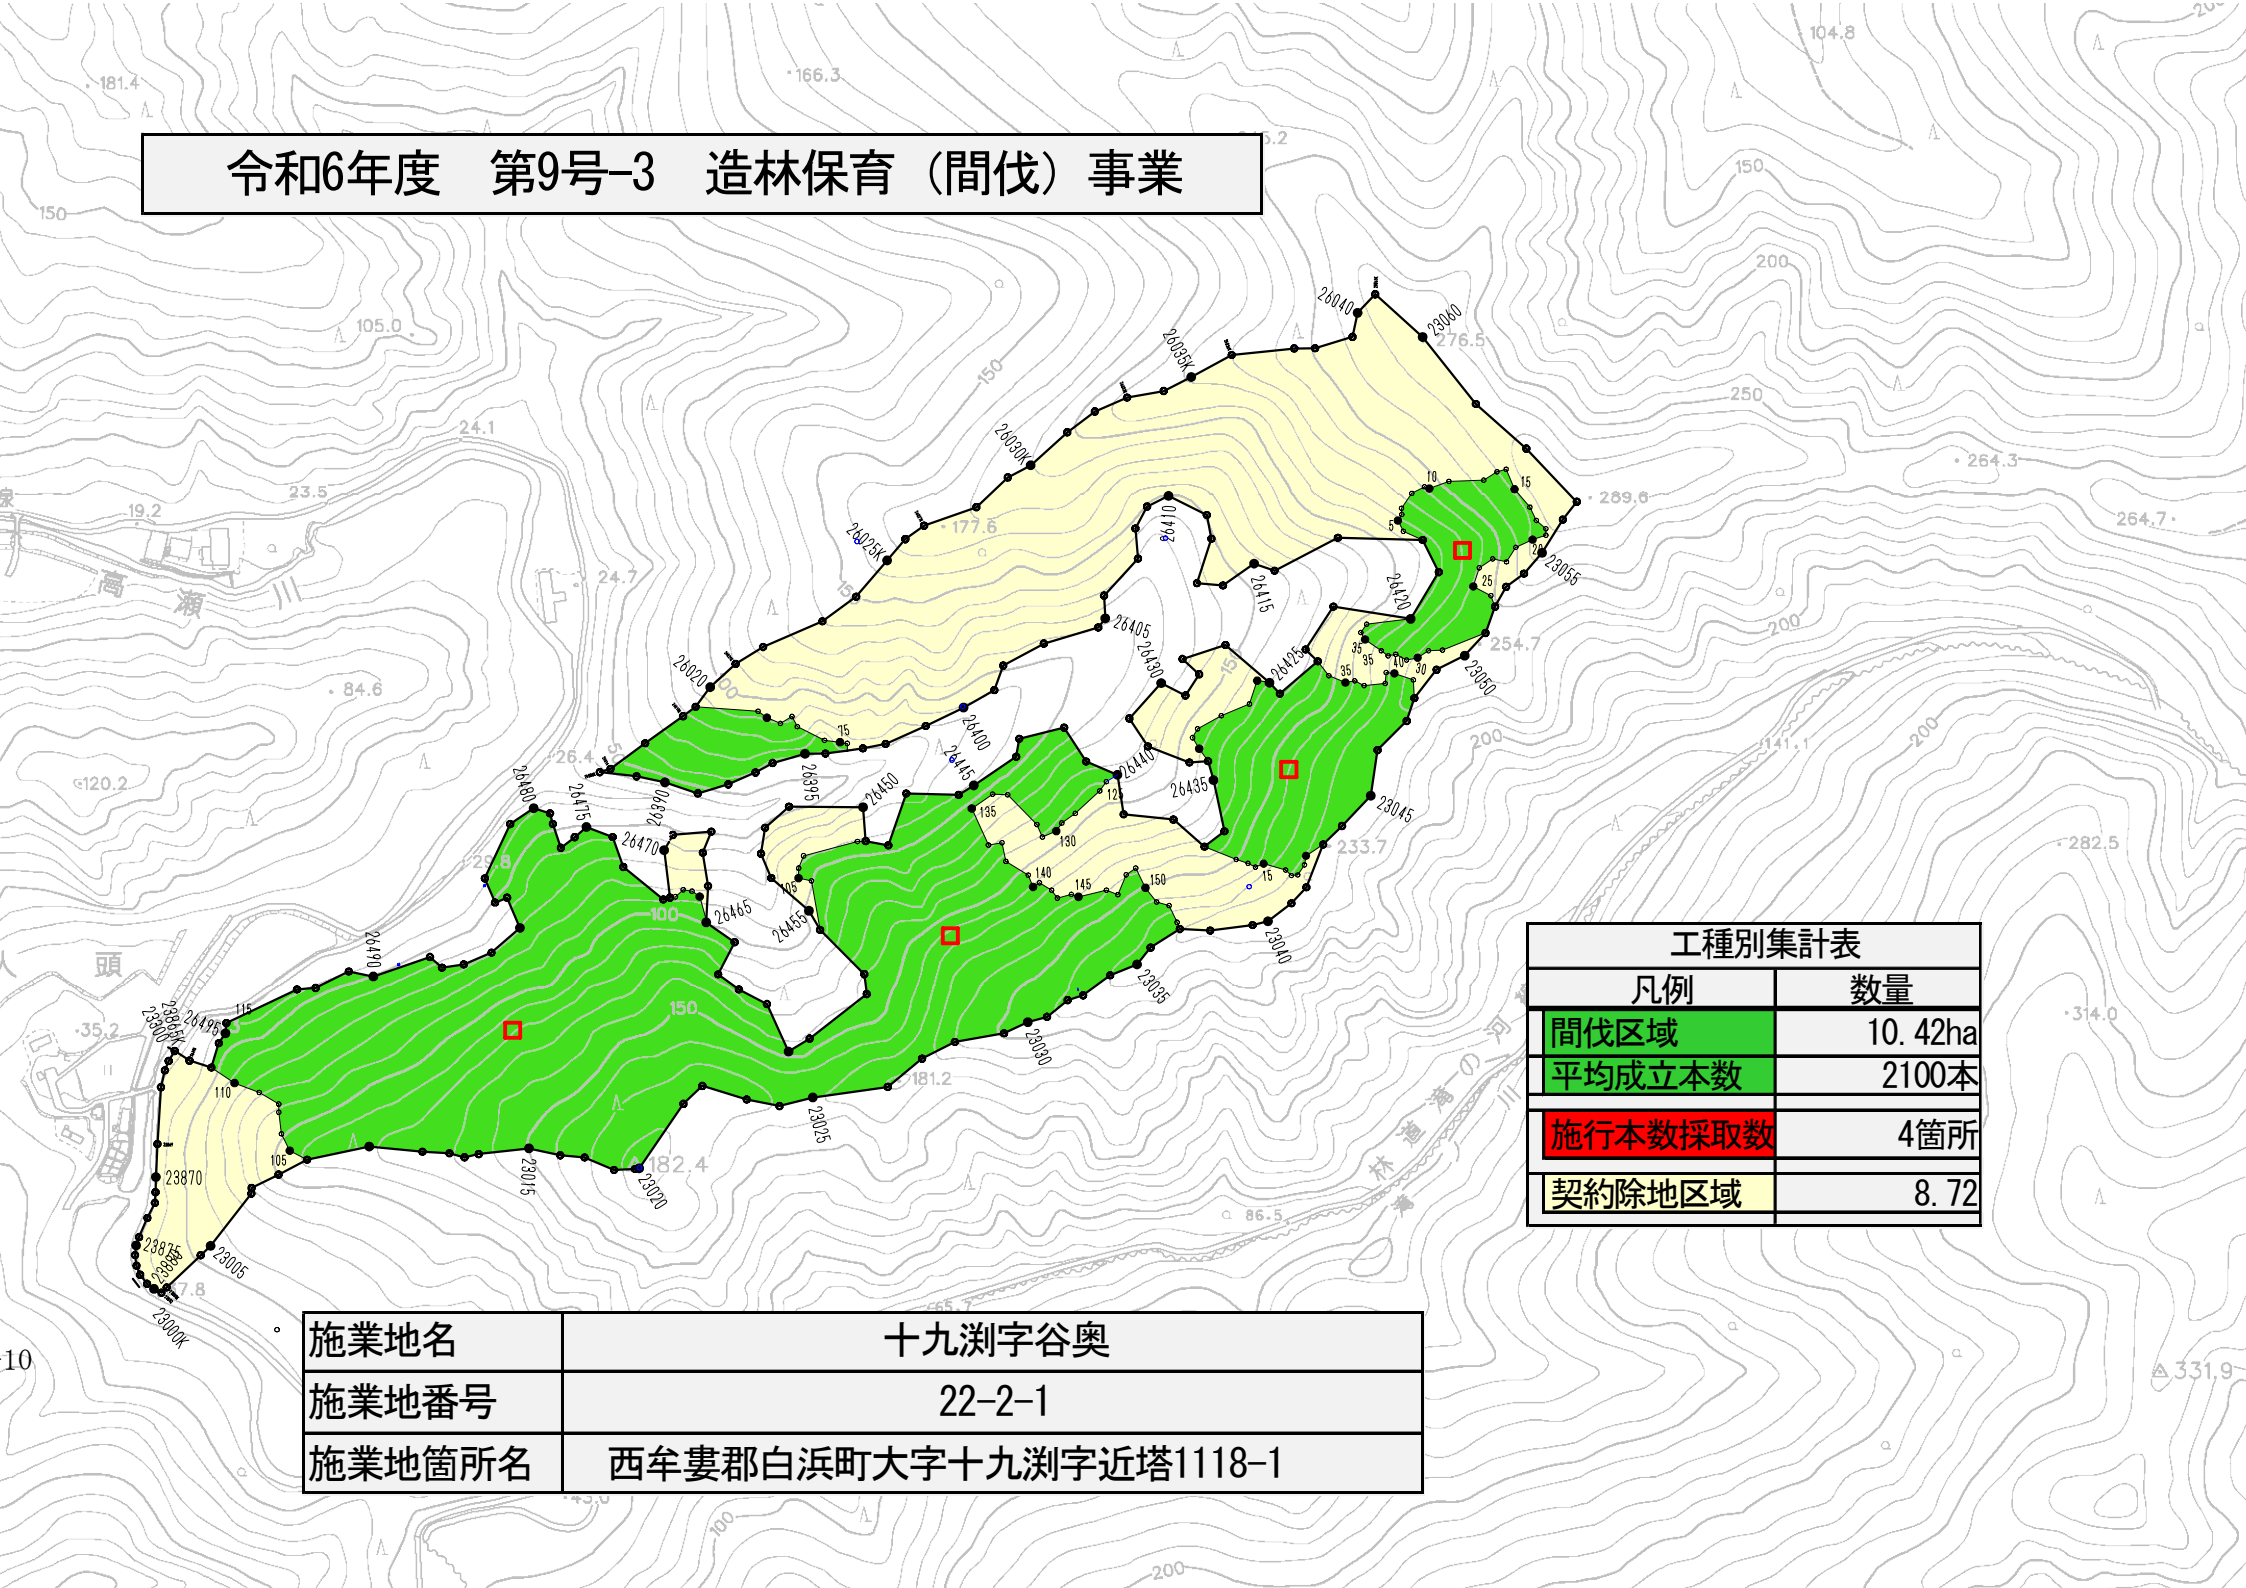

令和6年度 第9号 造林保育（間伐）事業

凡 例

計画区域	
------	--

第9号-3

第9号-1

第9号-2

令和6年度 第9号-1 造林保育（間伐）事業

凡例	数量
間伐区域	4.98ha
平均成立本数	1800本
施行本数採取数	2箇所
契約除地区域	2.22ha

施業地名	十九淵字谷奥
施業地番号	22-2-2
施業地箇所名	西牟婁郡白浜町大字十九淵字谷奥1116-9

令和6年度 第9号-2 造林保育（間伐）事業

凡例	数量
間伐区域	4.38ha
平均成立本数	1800本
施行本数採取数	4箇所

施業地名	十九淵字谷奥
施業地番号	22-1-3
施業地箇所名	西牟婁郡白浜町大字十九淵字谷奥1116-13、1117-4

令和6年度 第9号-3 造林保育（間伐）事業

凡例	数量
間伐区域	10.42ha
平均成立本数	2100本
施行本数採取数	4箇所
契約除地区域	8.72

施業地名	十九淵字谷奥
施業地番号	22-2-1
施業地箇所名	西牟婁郡白浜町大字十九淵字近塔1118-1