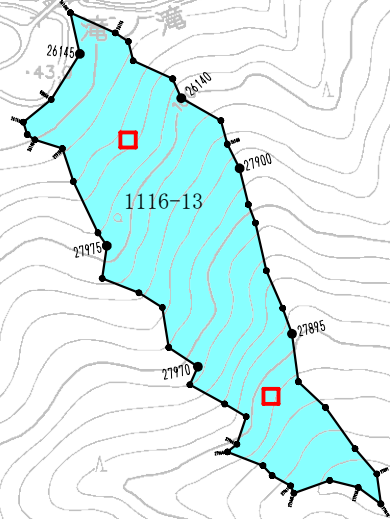

令和6年度 第9号 造林保育（間伐）事業

凡 例

計画区域	
------	--

第9号-3

第9号-1

第9号-2

令和6年度 第9号-1 造林保育（間伐）事業

凡例	数量
間伐区域	4.98ha
平均成立本数	1800本
施行本数採取数	2箇所
契約除地区域	2.22ha

施業地名	十九淵字谷奥
施業地番号	22-2-2
施業地箇所名	西牟婁郡白浜町大字十九淵字谷奥1116-9

令和6年度 第9号-2 造林保育（間伐）事業

凡例	数量
間伐区域	4.38ha
平均成立本数	1800本
施行本数採取数	4箇所

施業地名	十九淵字谷奥
施業地番号	22-1-3
施業地箇所名	西牟婁郡白浜町大字十九淵字谷奥1116-13、1117-4

令和6年度 第9号-3 造林保育（間伐）事業

凡例	数量
間伐区域	10.42ha
平均成立本数	2100本
施行本数採取数	4箇所
契約除地区域	8.72

施業地名	十九淵字谷奥
施業地番号	22-2-1
施業地箇所名	西牟婁郡白浜町大字十九淵字近塔1118-1