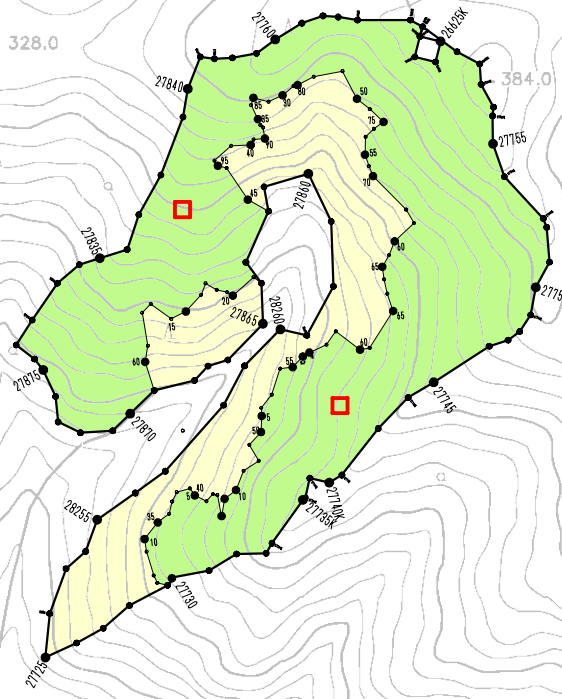

令和6年度 第9号 造林保育（間伐）事業

凡 例

計画区域	
------	--

第9号-3

第9号-1

第9号-2

令和6年度 第9号-1 造林保育（間伐）事業

凡例	数量
間伐区域	4.98ha
平均成立本数	1800本
施行本数採取数	2箇所
契約除地区域	2.22ha

施業地名	十九淵字谷奥
施業地番号	22-2-2
施業地箇所名	西牟婁郡白浜町大字十九淵字谷奥1116-9

令和6年度 第9号-2 造林保育（間伐）事業

凡例	数量
間伐区域	4.38ha
平均成立本数	1800本
施行本数採取数	4箇所

施業地名	十九淵字谷奥
施業地番号	22-1-3
施業地箇所名	西牟婁郡白浜町大字十九淵字谷奥1116-13、1117-4

令和6年度 第9号-3 造林保育（間伐）事業

凡例	数量
間伐区域	10.42ha
平均成立本数	2100本
施行本数採取数	4箇所
契約除地区域	8.72

施業地名	十九淵字谷奥
施業地番号	22-2-1
施業地箇所名	西牟婁郡白浜町大字十九淵字近塔1118-1